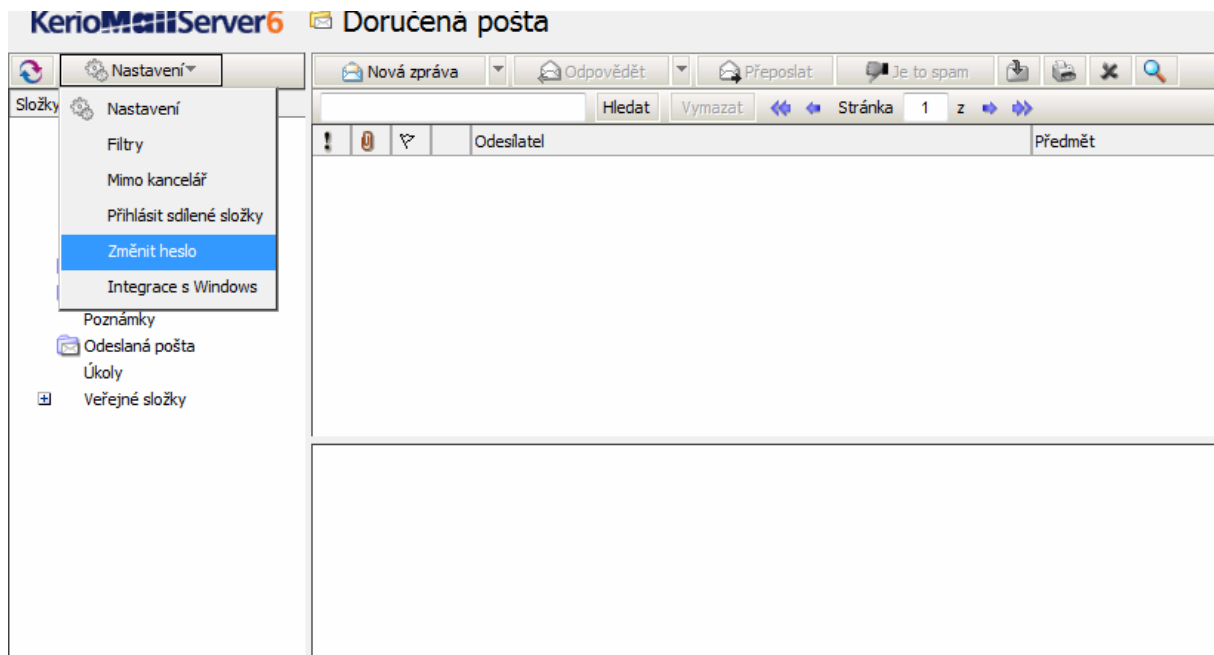

Změna hesla do Vaší emailové schránky pomocí webového rozhraní

Po přihlášení do emailové schránky zvolte vlevo nahoře položku **Nastavení** -> **Změnit heslo**
(viz. obr. 3.1)

(Obr. 3.1)